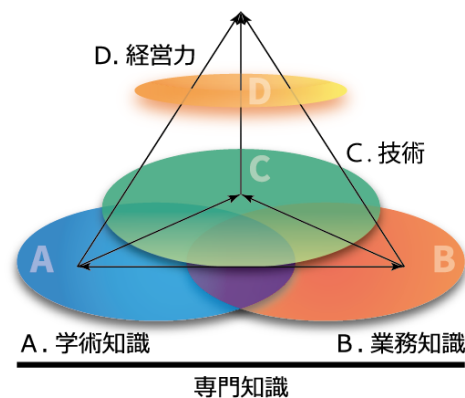

大学経営基礎講座コンセプトモデル

大学経営基礎講座の3つのポイント

■ ポイント1 大学リテラシーの修得

- ・ 大学教職員に求められる基礎的・共通的な「専門知識」の修得
- ・ 4つのトピックを通じて学んだ専門知識を日々の業務に役立てる「技術」の修得

■ ポイント2 オンデマンド（講義）とリアルタイム（演習）での学び

- ・ 講義はオンデマンドで実施。インプットは自分のペースで
- ・ 演習はリアルタイムのオンラインで実施。アウトプットはみんなで